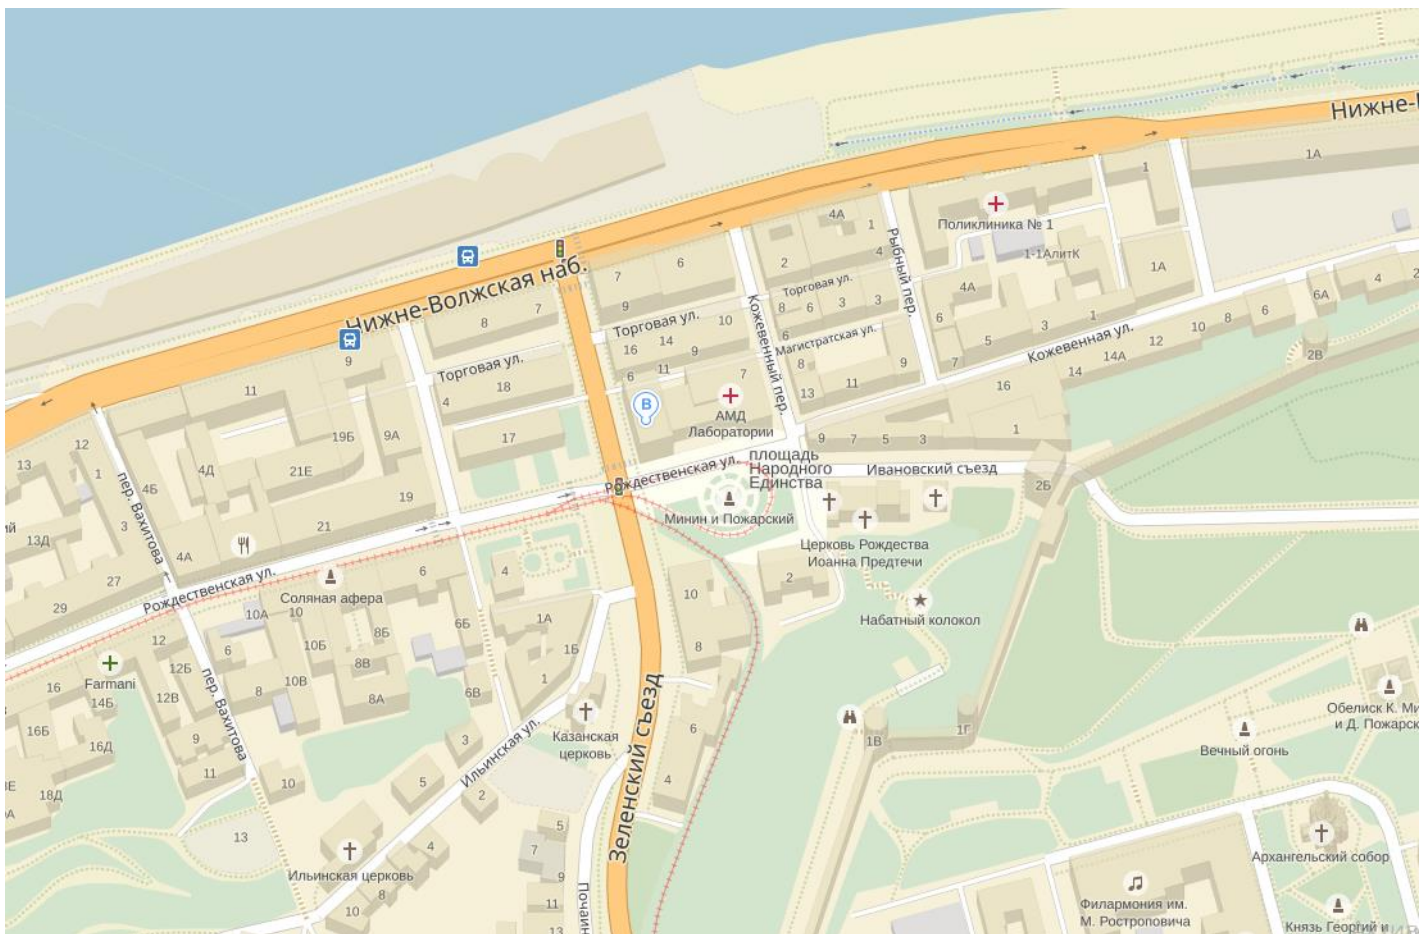

Телефон: 8 831 211-90-27 или 8 800 333-25-40 (звонок по России бесплатный)

Почта: 603001, Нижний Новгород, ул. Рождественская, д.13, офис 18 (3 этаж)

График работы:

Понедельник – Пятница, с 9.00 до 18.00

Как добраться:

От остановки общественного транспорта «Скоба» двигайтесь 30 метров к востоку по Рождественской улице. Перейдите дорогу (ул. Широкая). Наш офис расположен в здании напротив памятника Минину и Пожарскому, на третьем этаже бизнес-центра «Муравей».