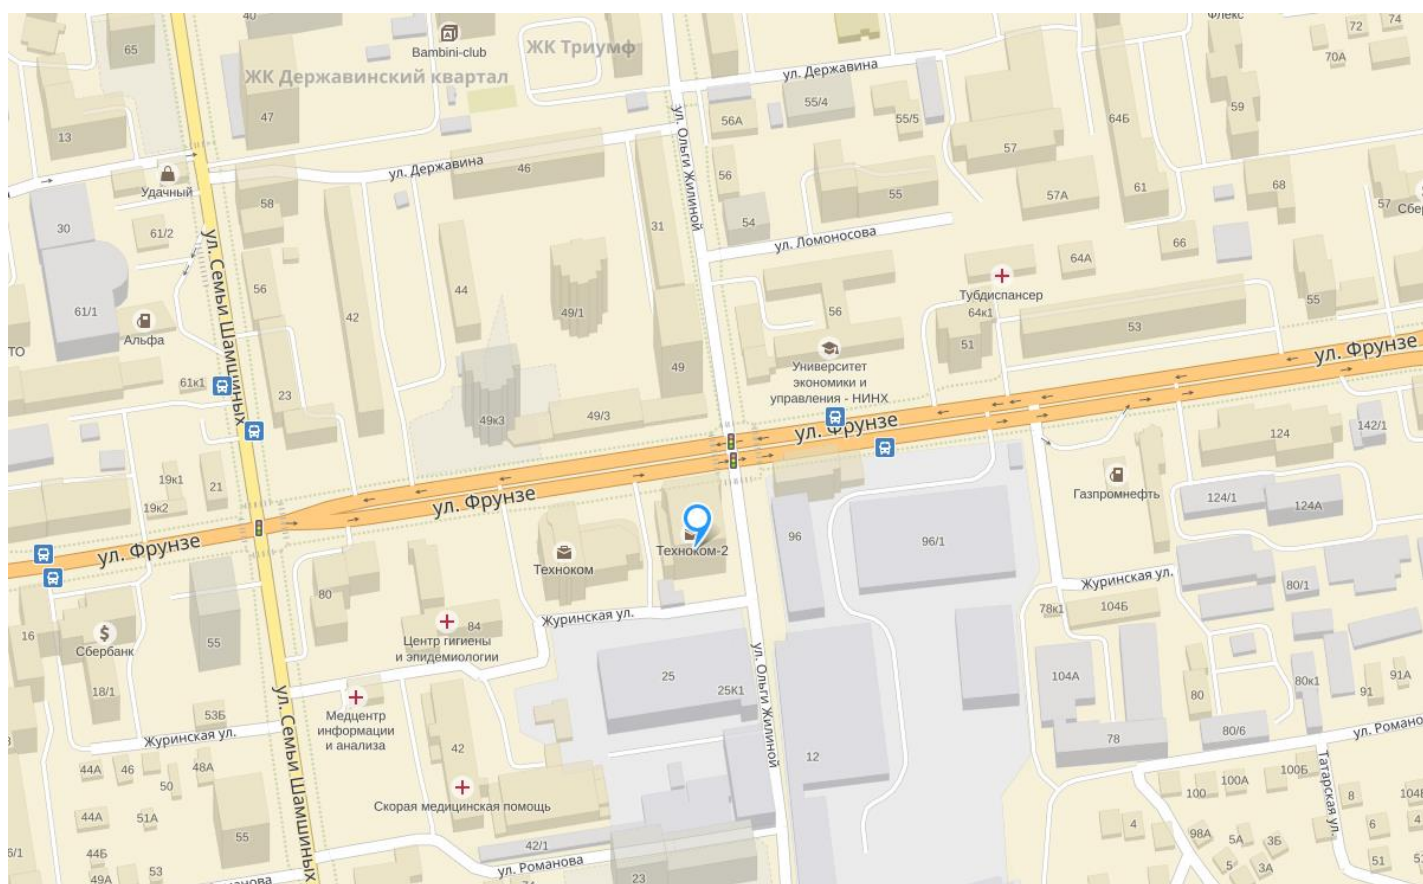

Телефон: 8 383 227-82-16 или 8 800 333-25-40 (звонок по России бесплатный)

Почта: 630005, Новосибирск, ул. Фрунзе, д. 88, 7 эт., оф. 709

График работы:

Понедельник – Пятница, с 9.00 до 19.00

Как добраться:

От остановки общественного транспорта "Университет экономики" вы двигаетесь до ближайшего перекрестка ул. Фрунзе и ул. Ольги Жилиной. Переходите дорогу. Наш офис расположен в здании делового центра Техноком-2.