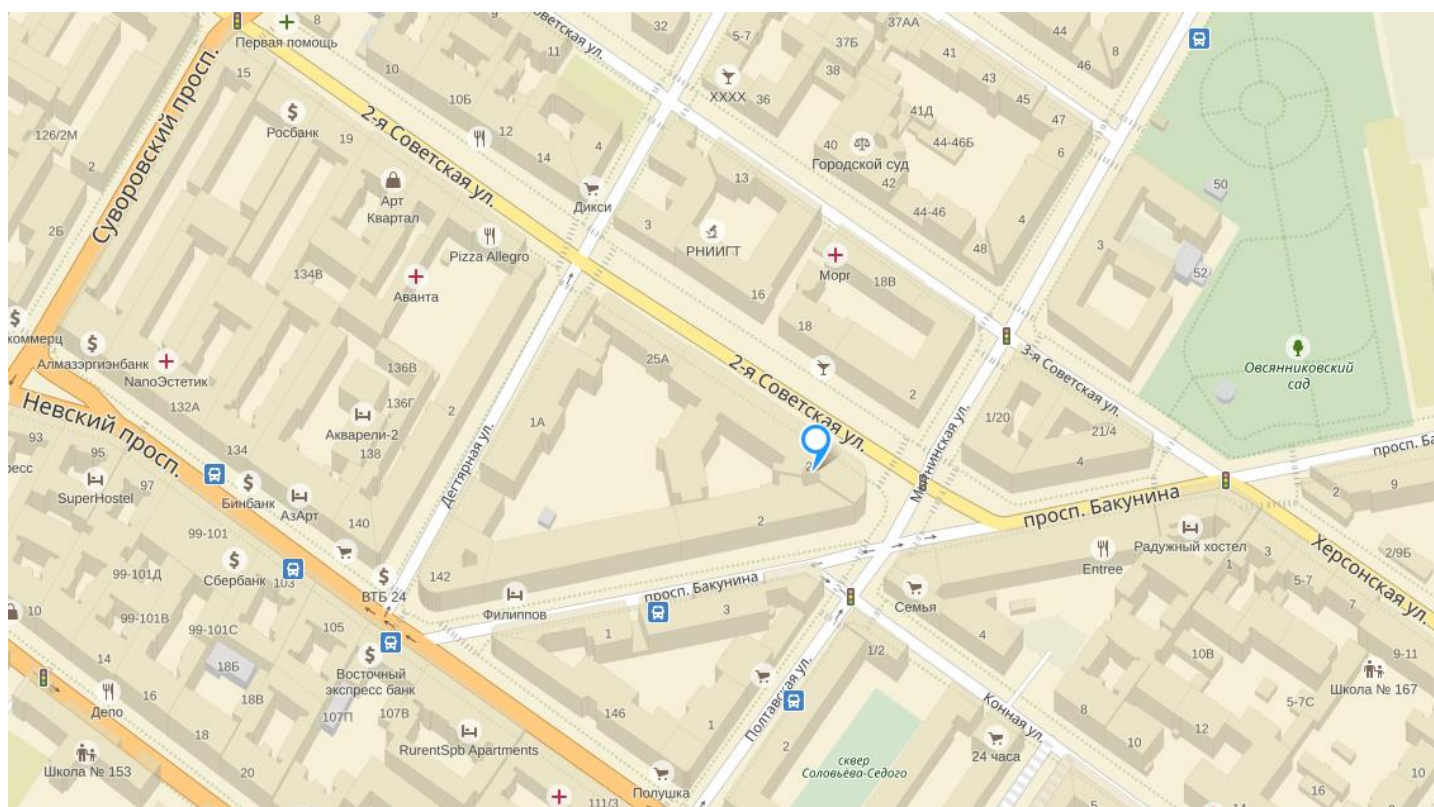

Телефон: 8 812 292-67-08 или 8 800 333-25-40 (звонок по России бесплатный)

Почта: 191024, Санкт-Петербург, ул. 2-я Советская, д. 27/2, 3 этаж

График работы:

Понедельник – Пятница, с 9.00 до 19.00

Как добраться:

от станции метро «Площадь Восстания» двигайтесь по Невскому проспекту в сторону Площади Александра Невского. Третья по счету улица, отходящая от Невского проспекта налево по диагонали, будет проспектом Бакунина. Держитесь левой стороны и идите 200 метров до тройного перекрестка; поворачивайте налево, 3-е крыльцо – нужный Вам бизнес-центр «Уолл Стрит».