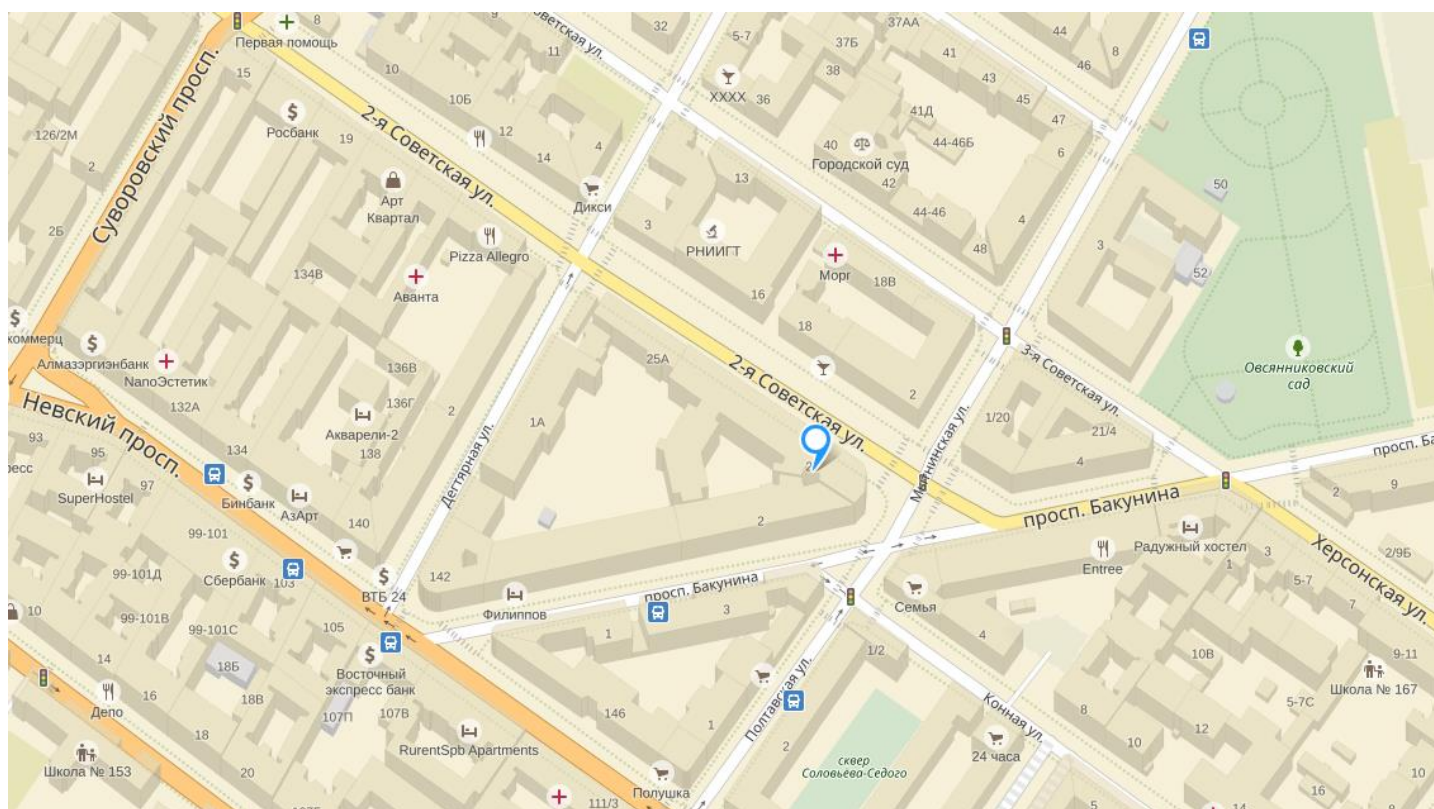

Телефон: 8 812 292-67-08 или 8 800 333-25-40 (звонок по России бесплатный)

Почта: 191024, Санкт-Петербург, ул. 2-я Советская, д. 27/2, 3 этаж

График работы:

Понедельник – Пятница, с 9.00 до 18.00

Как добраться:

от станции метро «Площадь Восстания» двигайтесь по Невскому проспекту в сторону Площади Александра Невского. Третья по счету улица, отходящая от Невского проспекта налево по диагонали, будет проспектом Бакунина. Держитесь левой стороны и идите 200 метров до тройного перекрестка; поворачивайте налево, 3-е крыльцо – нужный Вам бизнес-центр «Уолл Стрит».