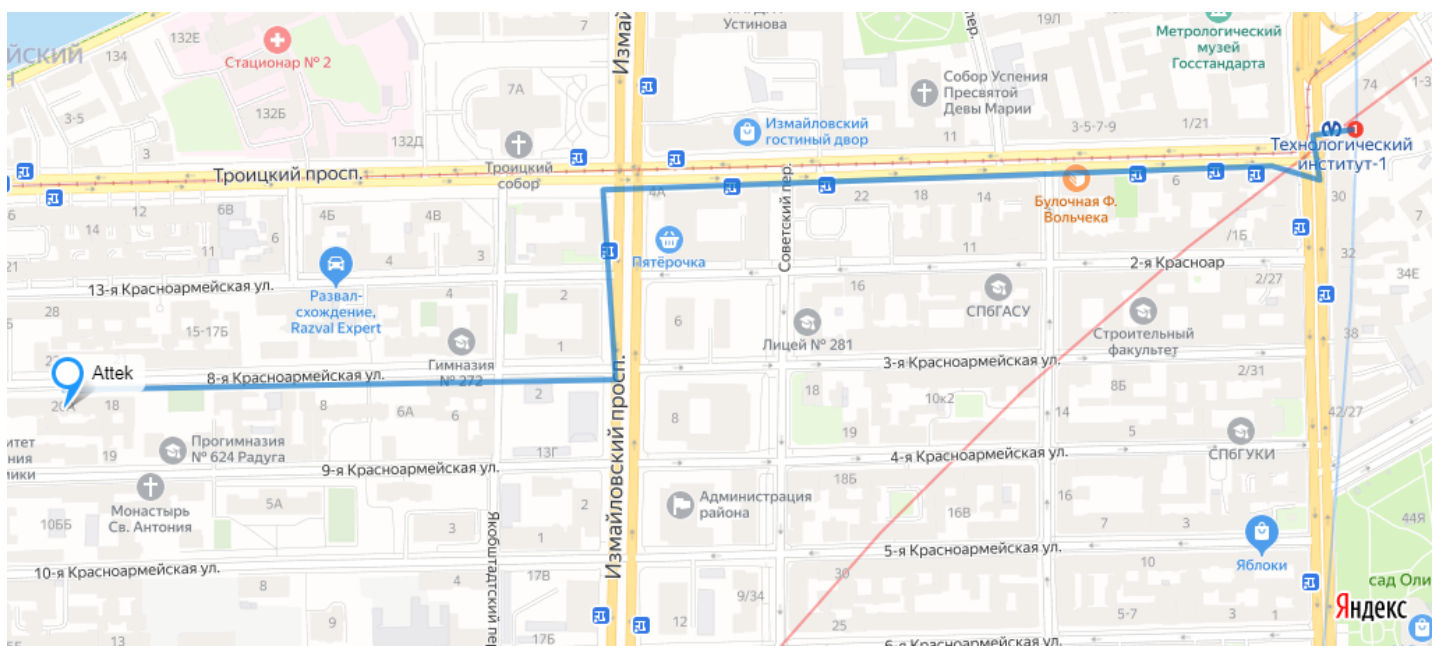

Телефон: 8 812 292-67-08 или 8 800 333-25-40 (звонок по России бесплатный)

Почта: 190103, Санкт-Петербург, ул. 8-я Красноармейская, д.20а, 4 этаж, офис 1

График работы:

Понедельник — Пятница, с 9.00 до 18.00

Как добраться:

от станции метро «Технологический институт» двигайтесь в сторону 1-ой Красноармейской улицы. Перейдите дорогу и следуйте прямо 700 метров до Измайловского проспекта до перекрестка. Возле Александро-Невской часовни, не поворачивая, перейдите дорогу, потом поверните налево и пройдите мимо 13-кой Красноармейской. Поверните на 8-ую Красноармейскую и идите прямо 400 метров – дом 20а и Вы в Attek.