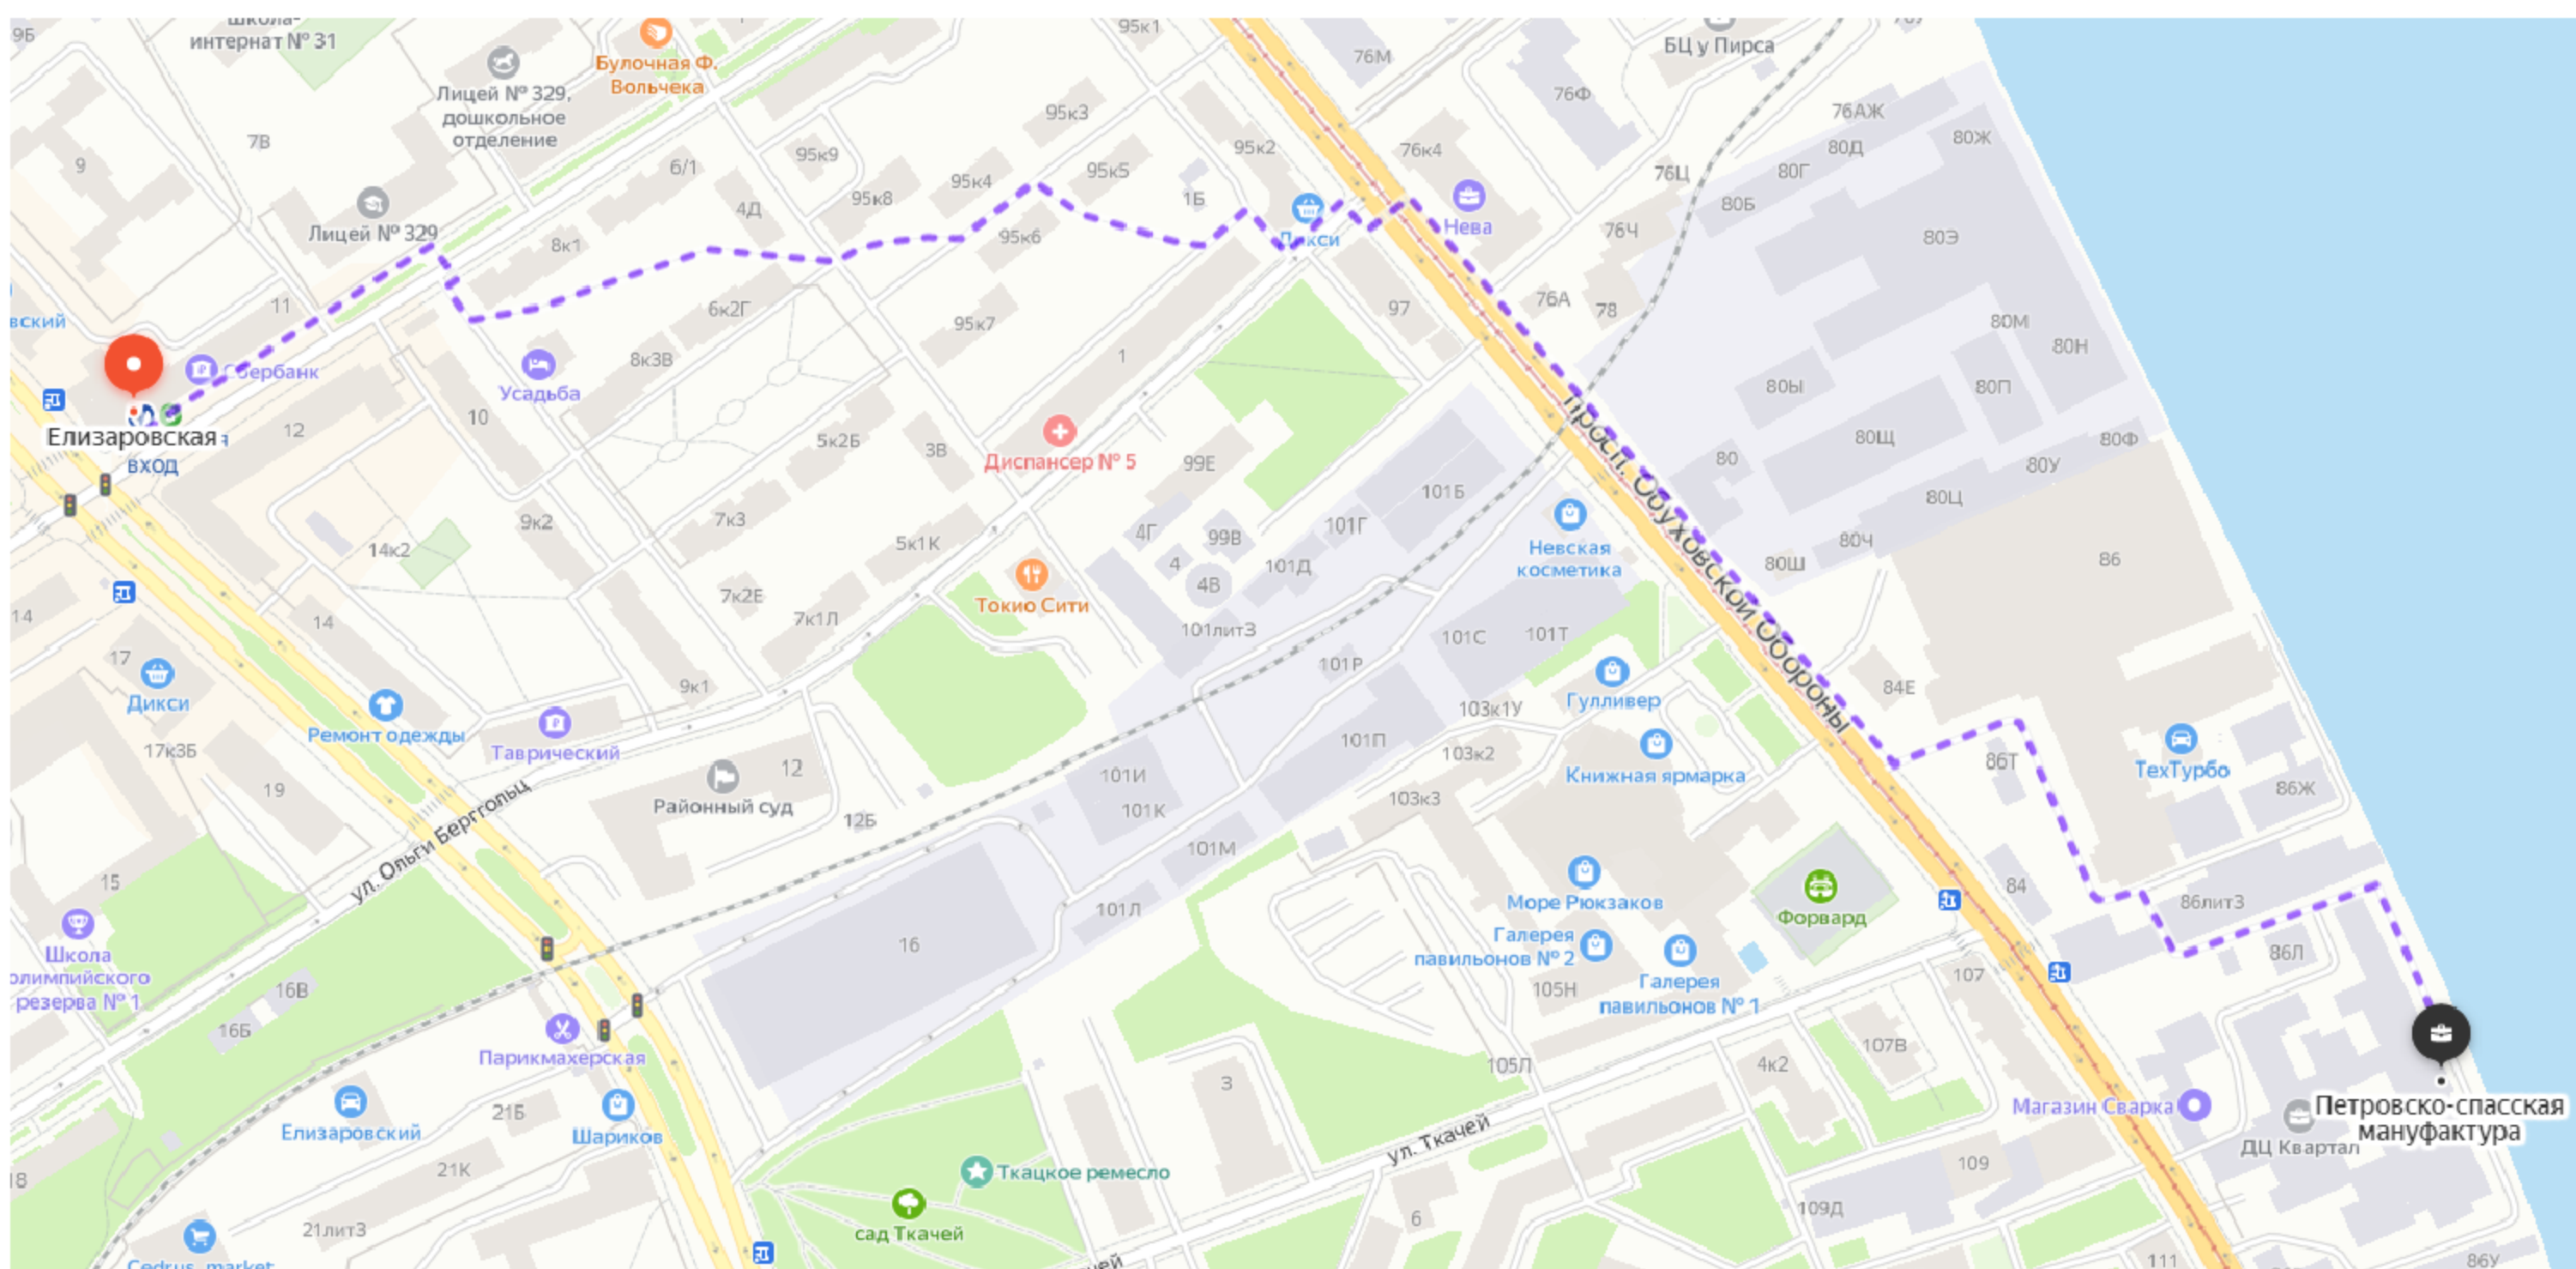

Телефон: 8 812 292-67-08 или 8 800 333-25-40 (звонок по России бесплатный)

Почта: 192029, Санкт-Петербург, пр. Обуховской Обороны, д.86, литер К, офис 215а

График работы:

Понедельник — Пятница, с 9.00 до 18.00

Как добраться:

От станции метро «Елизаровская» двигайтесь по проспекту Елизарова в сторону Невы. Дойдя до проспекта Обуховской обороны, перейдите дорогу на светофоре и поверните направо. Идите до перекрестка с улицей Ткачей, пройдите вперед еще 150 метров и поверните налево, во двор. Пройдя шлагбаум, еще раз поверните налево, а затем идите вдоль здания по направлению к реке. Дойдя до нее, поверните направо и пройдите 50 метров. Вы на месте!